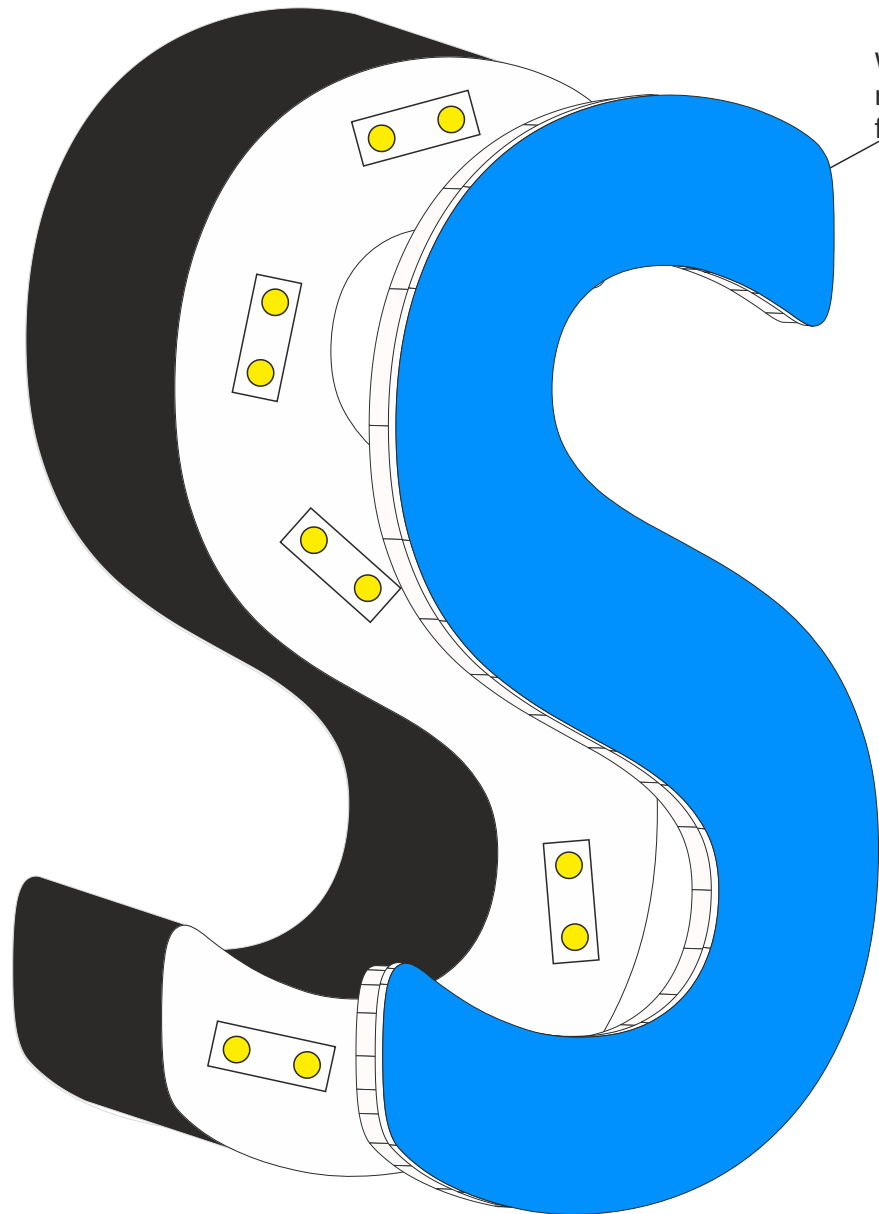

Muster Buchstaben, P5S

Buchstabe aus Alublech, Titanzink , beleuchtet, nach RAL lackiert, Acryl weiss / farbig / beschriftet

WH 010 Stärke 10 mm
mit seitlichem Rücksprung
fröntseitig Folie oder Acryl

SHIPLEYS.DE