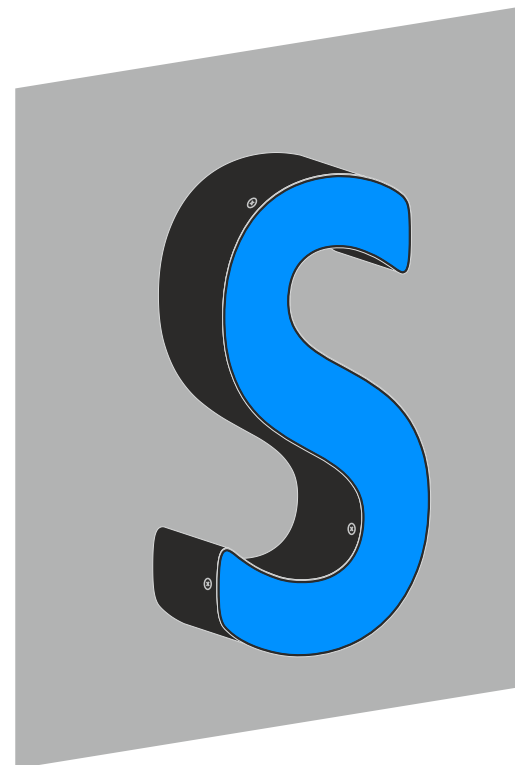

Muster Buchstaben, P5S

Buchstabe aus Alublech, Titanzink , beleuchtet, nach RAL lackiert, Acryl weiss / farbig / beschriftet

WH 010 Stärke 10 mm
mit seitlichem Rücksprung
fröntseitig Folie oder Acryl

SHIPLEYS.DE